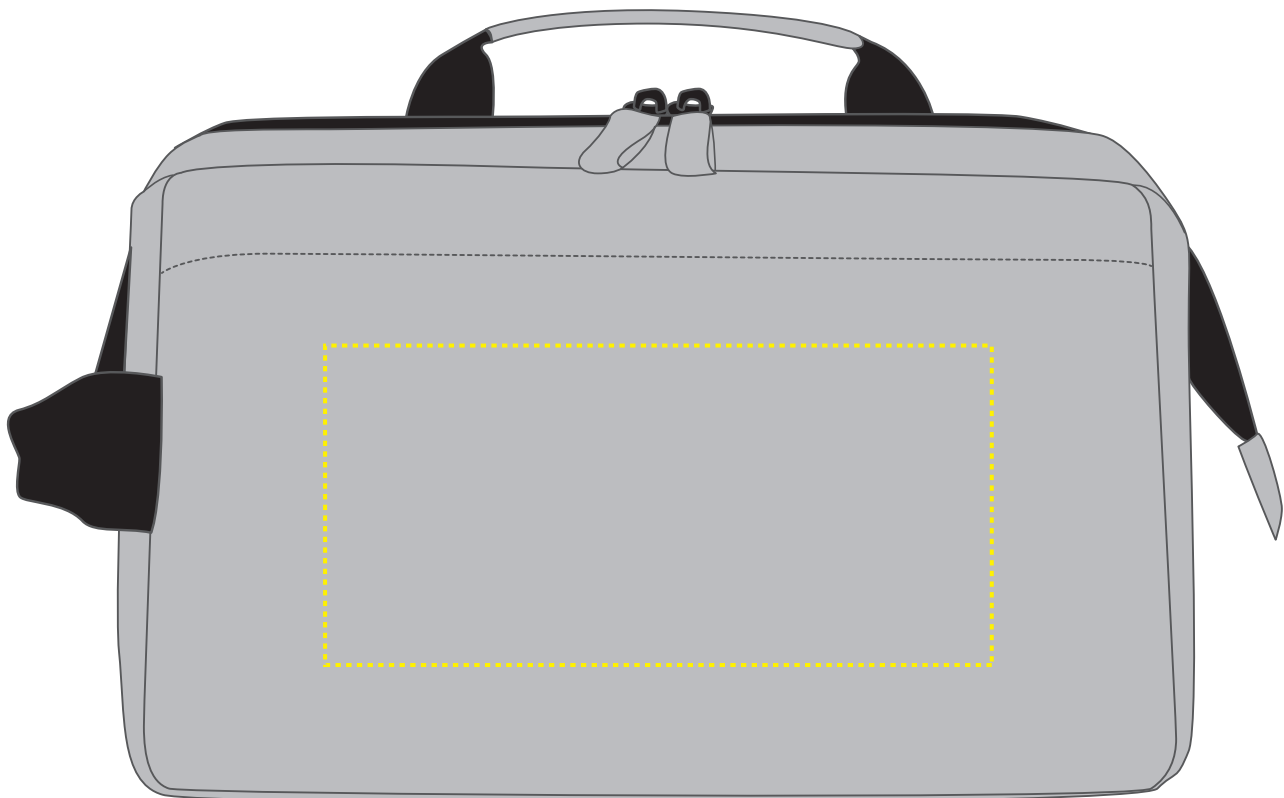

1816500 Reißverschlussstasche CIRCLE

Fläche für Ihr Logo (B 17 cm x H 8 cm)
area for your logo (W 17 cm x H 8 cm)

Taschenmaß (BxHxT) / size of the bag (WxHxD):

26 cm x 18 cm x 14 cm

Achtung!

Die Werbeflächen können variieren. In Ausnahmefällen sind auch größere Flächen möglich. Bitte sprechen Sie uns an!

further information for graphic designer:

fonts and graphics as vectors
minimum coat thickness: 1,0 mm
black, white, gold and silver:
minimum line width from screen printing